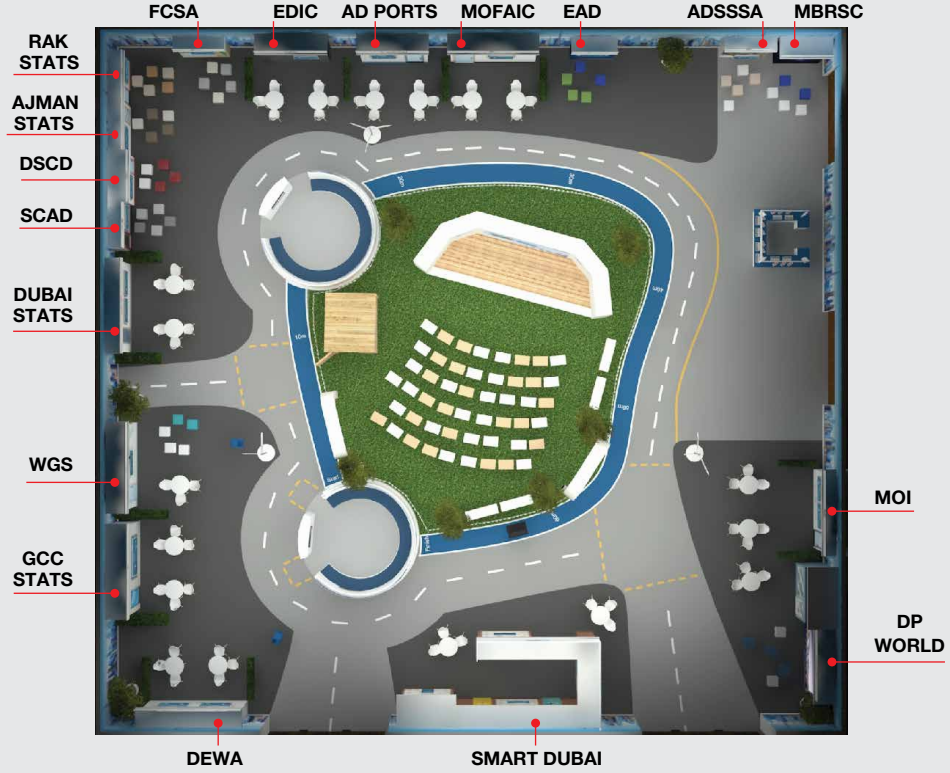

# UAE PAVILION LAYOUT

# UN WDF LAYOUT

- استعلامات Information
- مصلى Prayer Room
- الحمامات Restrooms

مدينة جميرا (مركز المؤتمرات)  
Madinat Jumairah (Conference Centre)