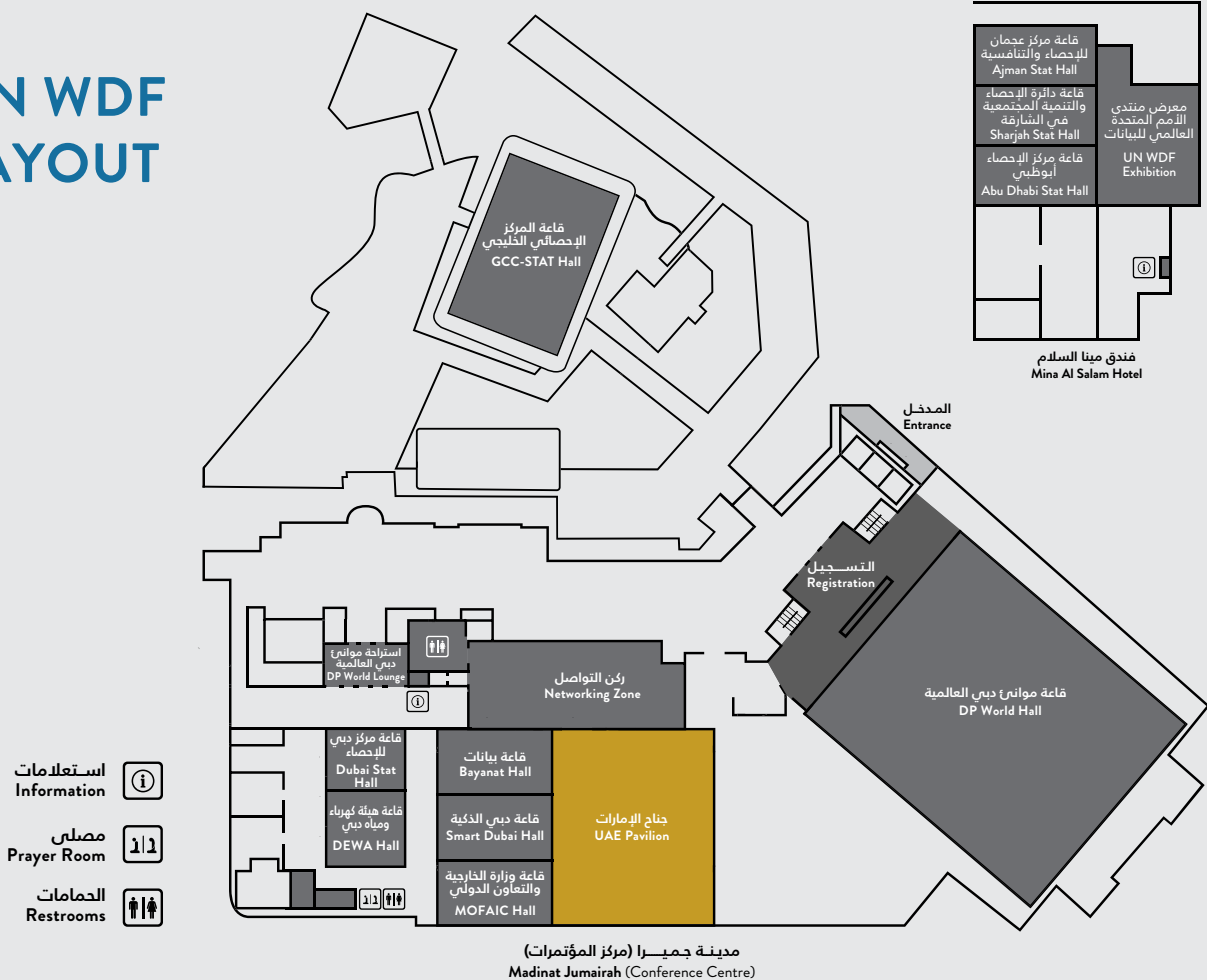

# UAE PAVILION LAYOUT

# UN WDF LAYOUT

- استعلامات Information
- مصلى Prayer Room
- الحمامات Restrooms

مدينة جميرا (مركز المؤتمرات)  
Madinat Jumairah (Conference Centre)